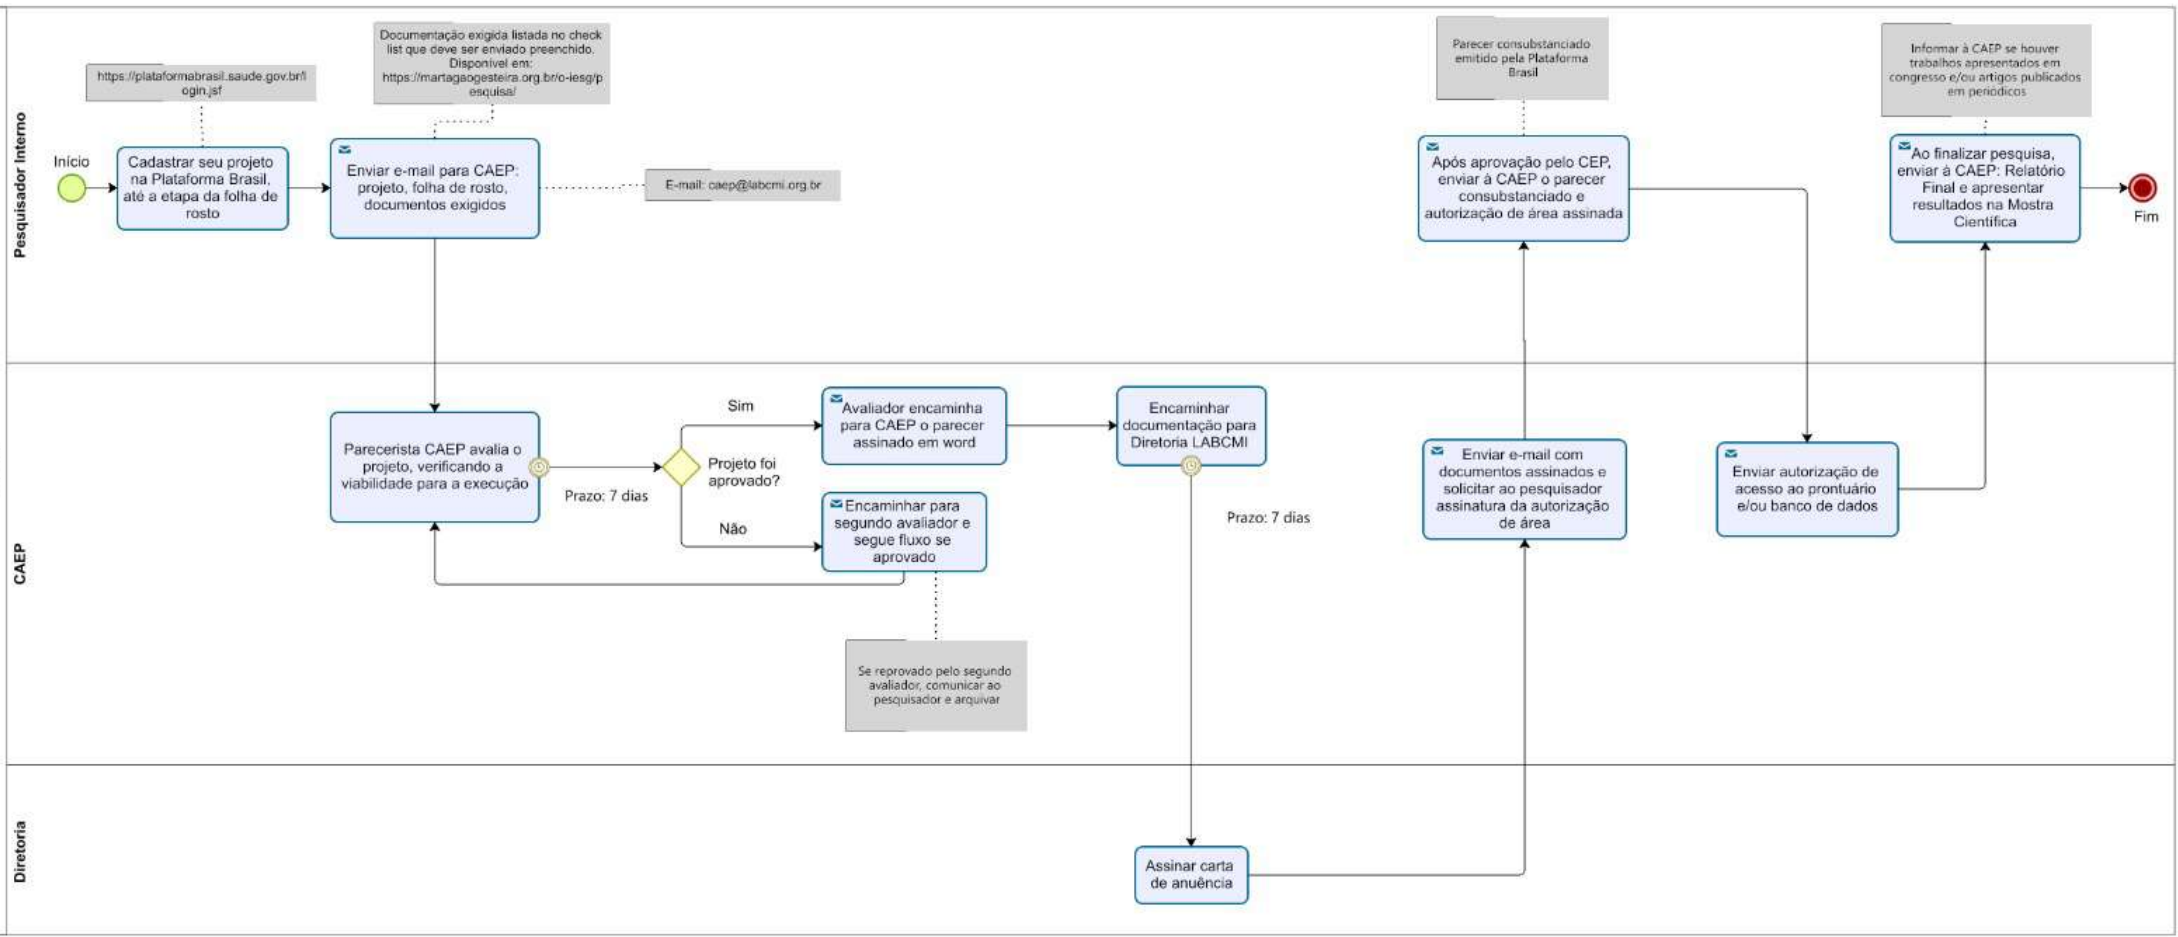

Fluxo com Orientações ao Pesquisador Interno para Submissão de Projetos na Comissão Avaliadora de Ensino e Pesquisa (CAEP)

Fluxo Orientações ao Pesquisador Externo para Submissão de Projetos na Comissão Avaliadora de Ensino e Pesquisa

- Pesquisador Externo
- CAEP
- Diretoria
- Profissional LABCEM